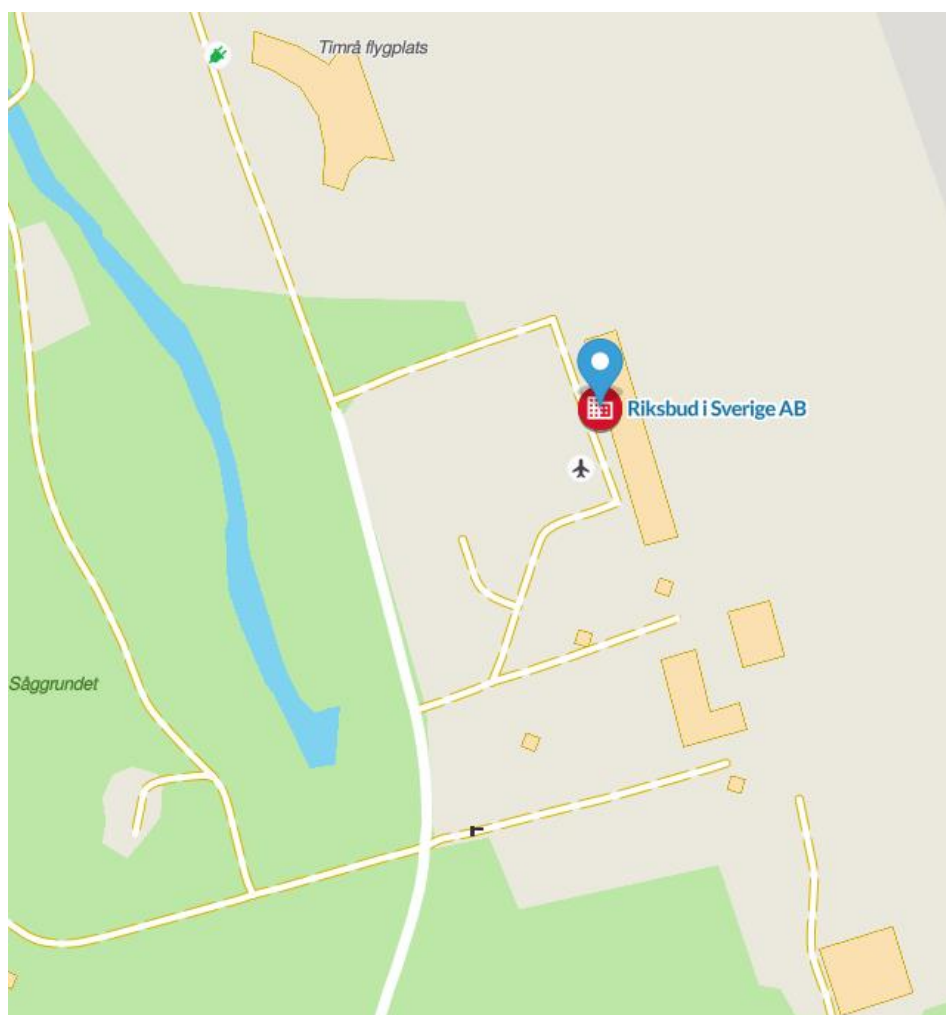

Sundsvall–Timrå Flygplats

Bring Express c/o Riksbud Sundsvall

Midlandavägen 22, 860 30 Sundsvall

Tel: 060–80 000

Öppettider: 07.30–17:00

Senast inlämning: 17:00

Kör mot flygplatsen. På höger sida ser man den gamla terminalen med flygledartornet. Riksbud sitter snett nedanför tornet, stora röda Riksbuds skyltar. Man ska inte köra hela vägen fram till flygplatsen

Kartlänk:

https://www.hitta.se/kartan!~62.52306,17.44206,15.035455798175215z/tr!i=9hHte4z3/s_earch!i=ffmmouz!q=Riksbud%20i%20Sverige%20AB%2C%20Midlandav%C3%A4gen%2022%20S%C3%B6rbergelt=ingle!st=cmla=62.52436:17.44031!ai=ffmmouz!aic=62.52436:17.44031